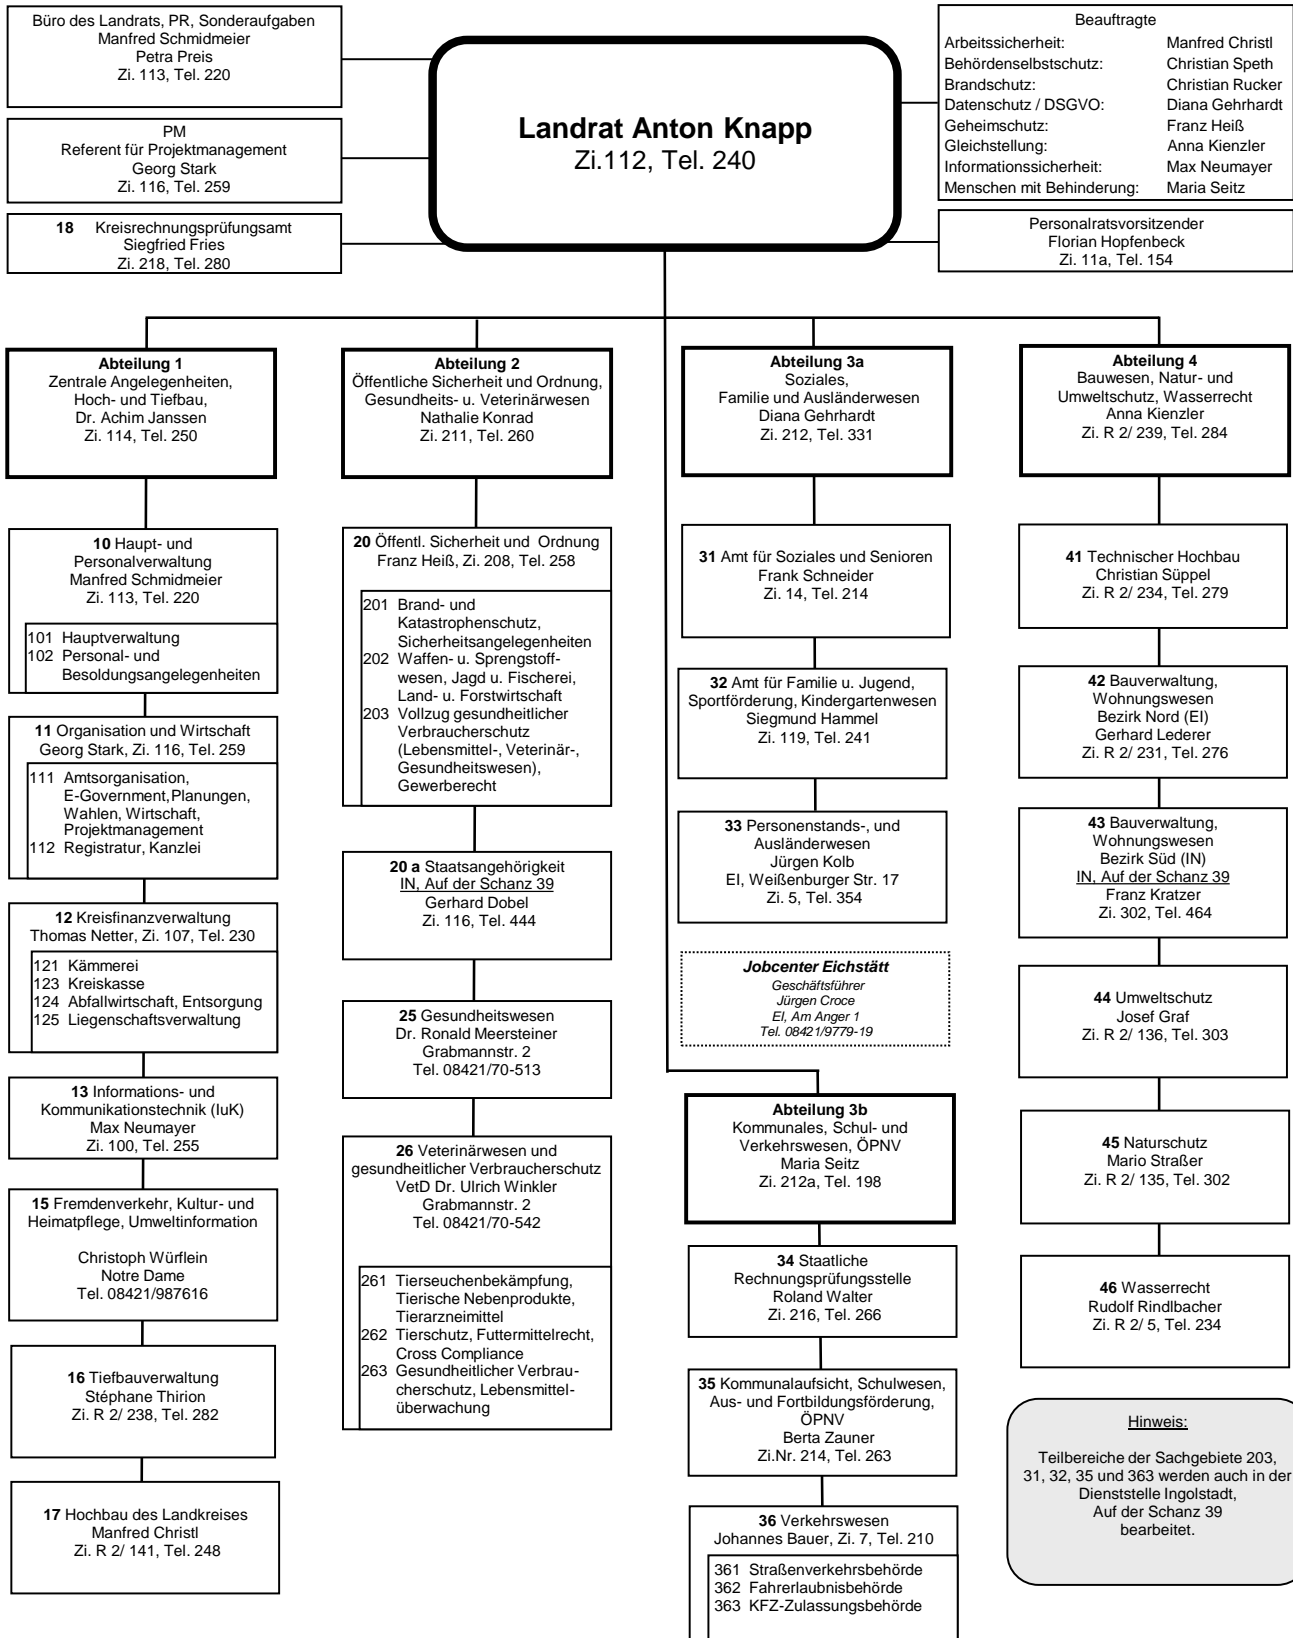

# Organisationsplan des Landratsamtes Eichstätt

Stand: 01.04.2018

85072 Eichstätt, Residenzplatz 1 u. 2      Tel. 08421/70-0  
 85072 Eichstätt, Notre Dame 1            Tel. 08421/9876-0  
 85072 Eichstätt, Grabmannstr. 2        Tel. 08421/70-0  
 85072 Eichstätt, Weißenburger Str. 16 u. 17    Tel. 08421/70-0  
 85049 Ingolstadt, Auf der Schanz 39        Tel. 0841/306-0

Hinweis:  
Teilbereiche der Sachgebiete 203,  
31, 32, 35 und 363 werden auch in der  
Dienststelle Ingolstadt,  
Auf der Schanz 39  
bearbeitet.