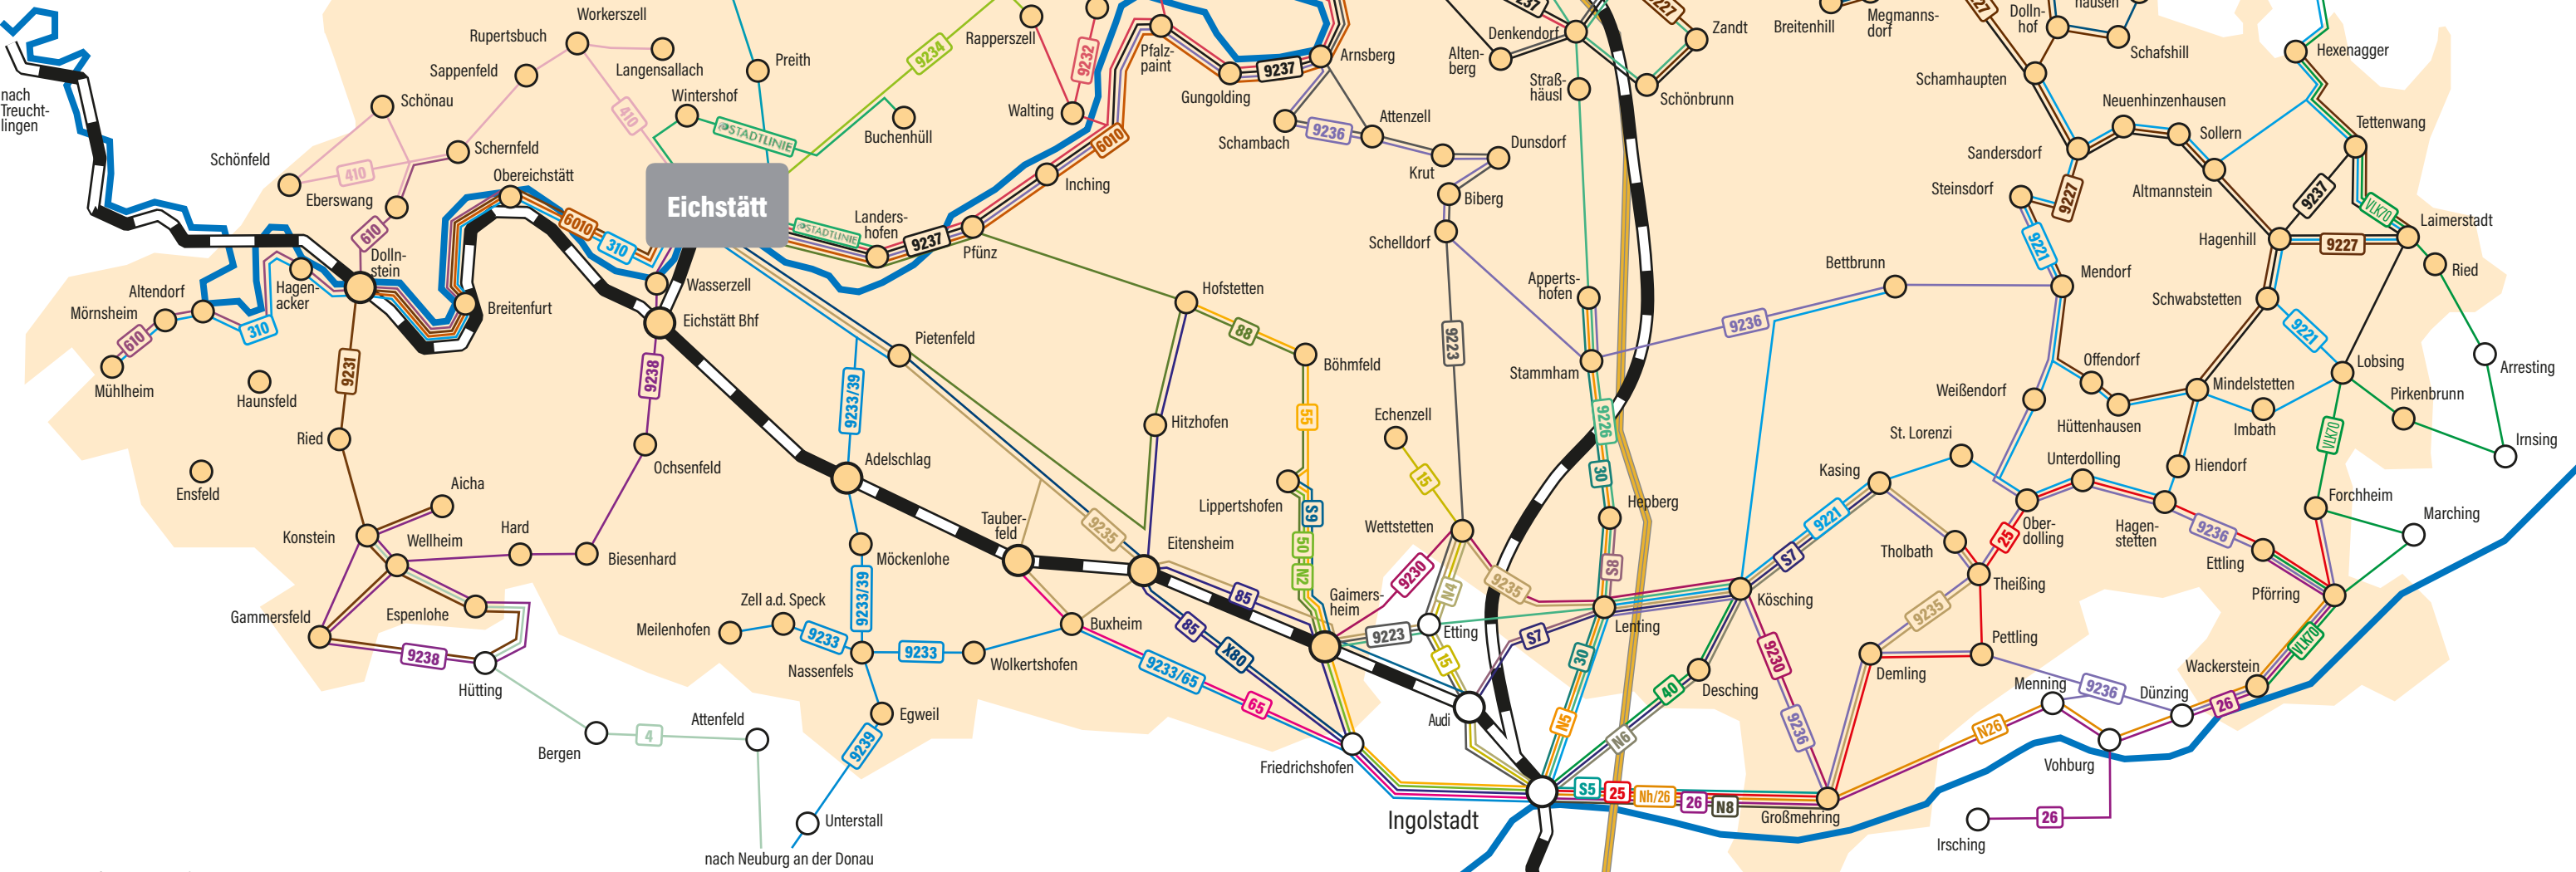

Das Liniennetz im Landkreis Eichstätt

Linien	Verkehrsunternehmen
15, 25, 26, 65, 9221, 9223, 9224, 9226	RBA Regionalbus Augsburg GmbH, Augsburg
9227, 9231-9238, N4, N25, N26	Freizeitbus, RBO Regionalbus Ostbayern GmbH, Regensburg
6010	Gemeinschaftsliedverkehr IVB Jägle GmbH, Eichstätt
9233/9239	mit RBA Regionalbus Augsburg GmbH, Augsburg
55, X80, 85, 310, 410, 610	JVB Jägle GmbH, Eichstätt
88, 9230	Fa. Oswald Buchberger Omnibus & Mietwagen GmbH, Denkendorf
30, 40, 50, N2, N5, N6, N8, S5, S7, S8, S9	Stadtbuss Ingolstadt GmbH, Ingolstadt
VLK70	Fa. Bäuml-Reisen GmbH & Co. KG, Lobsing
VLK71	RBO Regionalbus Ostbayern GmbH, Regensburg
E525	ELKO-Tours GmbH, Greding
515, 517	Merz Reisen GmbH, Gnadenberg
4	A. Seitz Omnibus GmbH, Neuburg/Donau
613, 614	Rombs Touristik GmbH & Co. KG, Weißenburg
519, 524	Ludwig Arzt Omnibusverkehr e. K., Seligenporten
	Stadtwerke Eichstätt Versorgungs-GmbH, JVB Jägle GmbH, Eichstätt
	Schiensstrecken Deutsche Bahn AG
	Landkreis Eichstätt