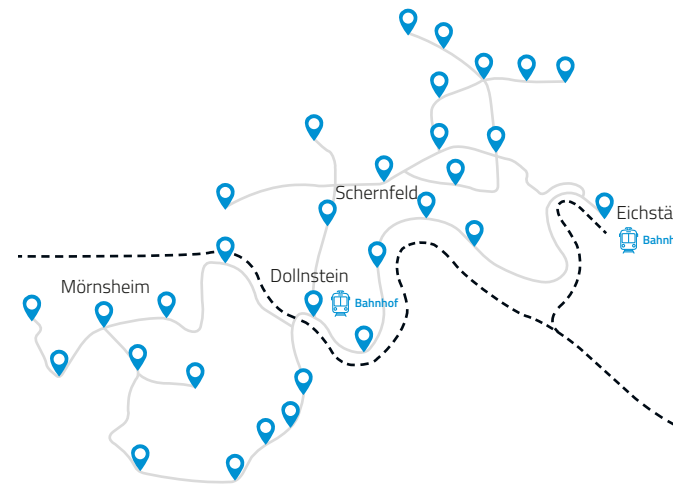

Da die gebuchten Haltestellen bedarfsgerecht angefahren werden, ergeben sich kürzere Fahrstrecken.

Flexibel – Fahrten sind bis zu 30 Tage im Voraus buchbar

Barrierefrei – speziell ausgestattete Busse können auch Rollstühle und Rollatoren mitnehmen

Kinderwagen – auch ein Kinderwagen kann bequem befördert werden

Sitzerhöhung für Kids – bringt das VGI-Flexi mit

Tickets & Preise

Das VGI-Flexi ist eingebunden in den VGI-Tarif. Die bekanntesten Tickets (z.B. Wochen- und Monatskarten, Jobtickets oder 365-Euro-Tickets) aus dem VGI-Tarifsortiment können genutzt werden. Ebenso gilt das Deutschland-Ticket. Zudem gibt es speziell einen sehr günstigen Einführungstarif: Der Fahrpreis beträgt unabhängig von der zurückgelegten Wegstrecke einheitlich 1,50 € für Erwachsene und 1,00 € für Kinder. Dieser Einzelfahrschein kann nur beim Fahrer erworben werden.

Das VGI-Flexi-Verkehrsgebiet

Rund 70 Haltepunkte verteilen sich über das gesamte Verkehrsgebiet und sorgen für kurze Wege bis zur nächsten Haltestelle. Der Einstieg muss immer an einer im Fahrplan ausgewiesenen VGI-Flexi-Haltestelle erfolgen. Innerhalb des Zielorts ist der Ausstieg an einer **gewünschten Zieladresse** möglich!

Ein Haltepunkt ist an folgendem Haltestellenschild erkennbar:

So funktioniert's

Ihren VGI-Flexi Fahrtwunsch können Sie einfach und unkompliziert über die App, online oder per Telefon buchen. Vor der ersten Fahrt ist eine einmalige Registrierung erforderlich. Die Buchung der Fahrt mit Start, Ziel und Details muss mindestens 60 Minuten vor der gewünschten Abfahrtszeit erfolgen, da nur so die Fahrt im Umlauf rechtzeitig geplant werden kann. Abfahrtszeiten sind flexibel; die individuelle Uhrzeit wird beim Buchungsvorgang mitgeteilt.

Buchungsmöglichkeiten für das VGI-Flexi:

App VGI-Flexi	Online flexi.vgi.de	Telefon 0800-8442844

Buchen, losfahren und entspannen!

- Das VGI-Flexi wird je nach Bedarfsmeldung(en) individuell geroutet.
- Die Bündelung von Fahrtwünschen ist möglich und ausdrücklich erwünscht.
- Das VGI-Flexi nimmt stets die optimale Route für gemeldete Fahrtwünsche.

Ein Fahrgast

Die Strecke führt direkt zum Ziel

Zwei Fahrgäste

Die Strecke wird für beide angepasst

3+ Fahrgäste

Die Strecke wird für alle optimiert, es entstehen nur geringe Umwege

○ Startstation
● Zielstation

⊕ weiterer Gast

> Fahrtrichtung

Verkehrszeiten

Mo. – Fr.:	5.30 Uhr – 20.30 Uhr
Samstag:	7.30 Uhr – 20.30 Uhr
Sonn- & Feiertage:	7.30 Uhr – 20.30 Uhr