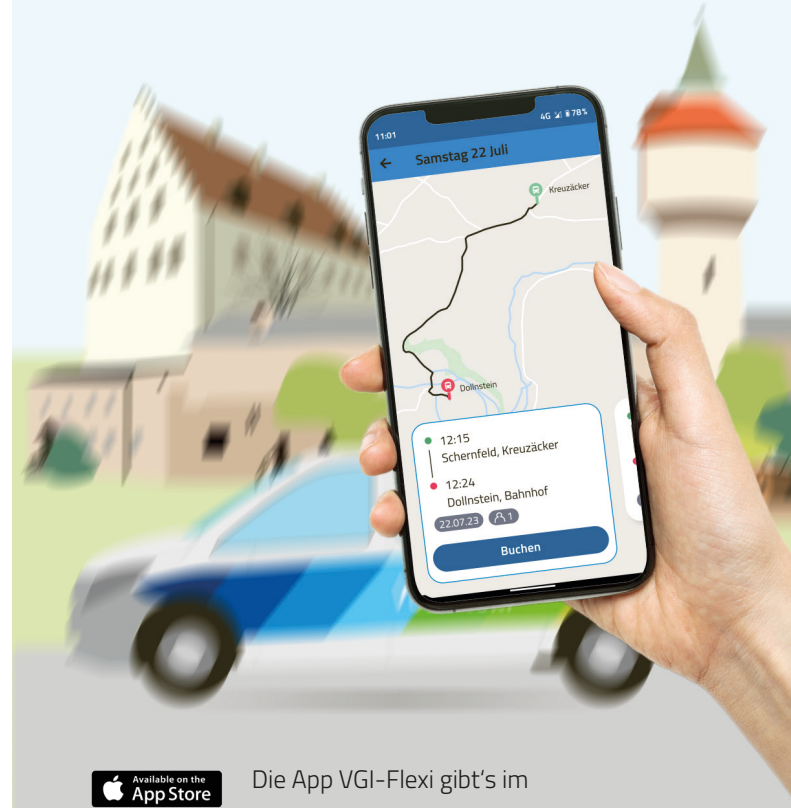

Breitenfurt, Schulstraße
Breitenfurt, Kittenfeldstraße
Bubenrothermühle
Dollnstein, Schule
Dollnstein, Marktplatz
Dollnstein, Bahnhof
Dollnstein, Post
Dollnstein, Wellheimer Straße
Dollnstein, Schleheweg
Dollnstein, Untere Talleit
Dollnstein, Sonnleiten
Dollnstein, Rieder Tal
Parkplatz Jägersteig
Groppenhof
Ried
Wielandshöfe
Ensfeld
Haunsfeld
Wilbad
Hagenacker
Hammermühle
Zeltplatz Hammermühle
Altendorf, Kappelweg
Mörnsheim, Haunsfelder Straße
Mörnsheim, Bräuhausplatz
Mörnsheim, Krautgärten
Mörnsheim, Sonnenweg
Mörnsheim, Bachstraße
Mörnsheim, Torbrücke
Mörnsheim, Altheimer Straße
Mörnsheim, Gailachstraße
Mühlheim, Am Friedhof
Apfelthal
Mühlheim, Am Plattenberg

Buchen Sie das VGI-Flexi bequem per App, online oder telefonisch!

Die App VGI-Flexi gibt's im [App Store](#) und bei [Google Play](#).

Alternativ QR-Code scannen und buchen auf flexi.vgi.de

Ein Projekt des **Landkreises Eichstätt** und seiner Partner:

So flexibel und bequem wie nie zuvor.

VGI-Flexi – das neue Mobilitätsangebot für Schernfeld, Dollnstein und Mörnsheim